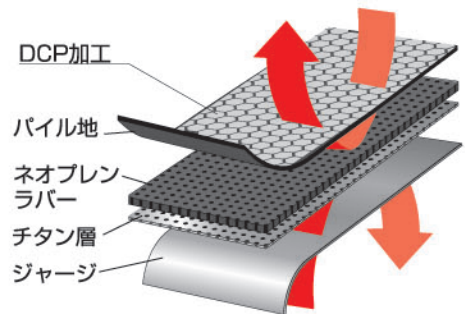

FUGA 遠赤ラバーの構造

●ファイターSM-3300にFUGA遠赤ラバー取り付け

株式会社 寺西電機製作所
株式会社 寺西商事株式会社

〒468-0045(専用)名古屋市天白区野並2丁目187番地 ☎(052)896-8155

<http://www.teranishi.co.jp/>

お客様サービスセンター [受付時間:10:00~17:00 (土・日・祝日を除く)] 0120-069-069

※商品改良のため仕様・外觀は予告なしに変更することがありますのでご了承ください